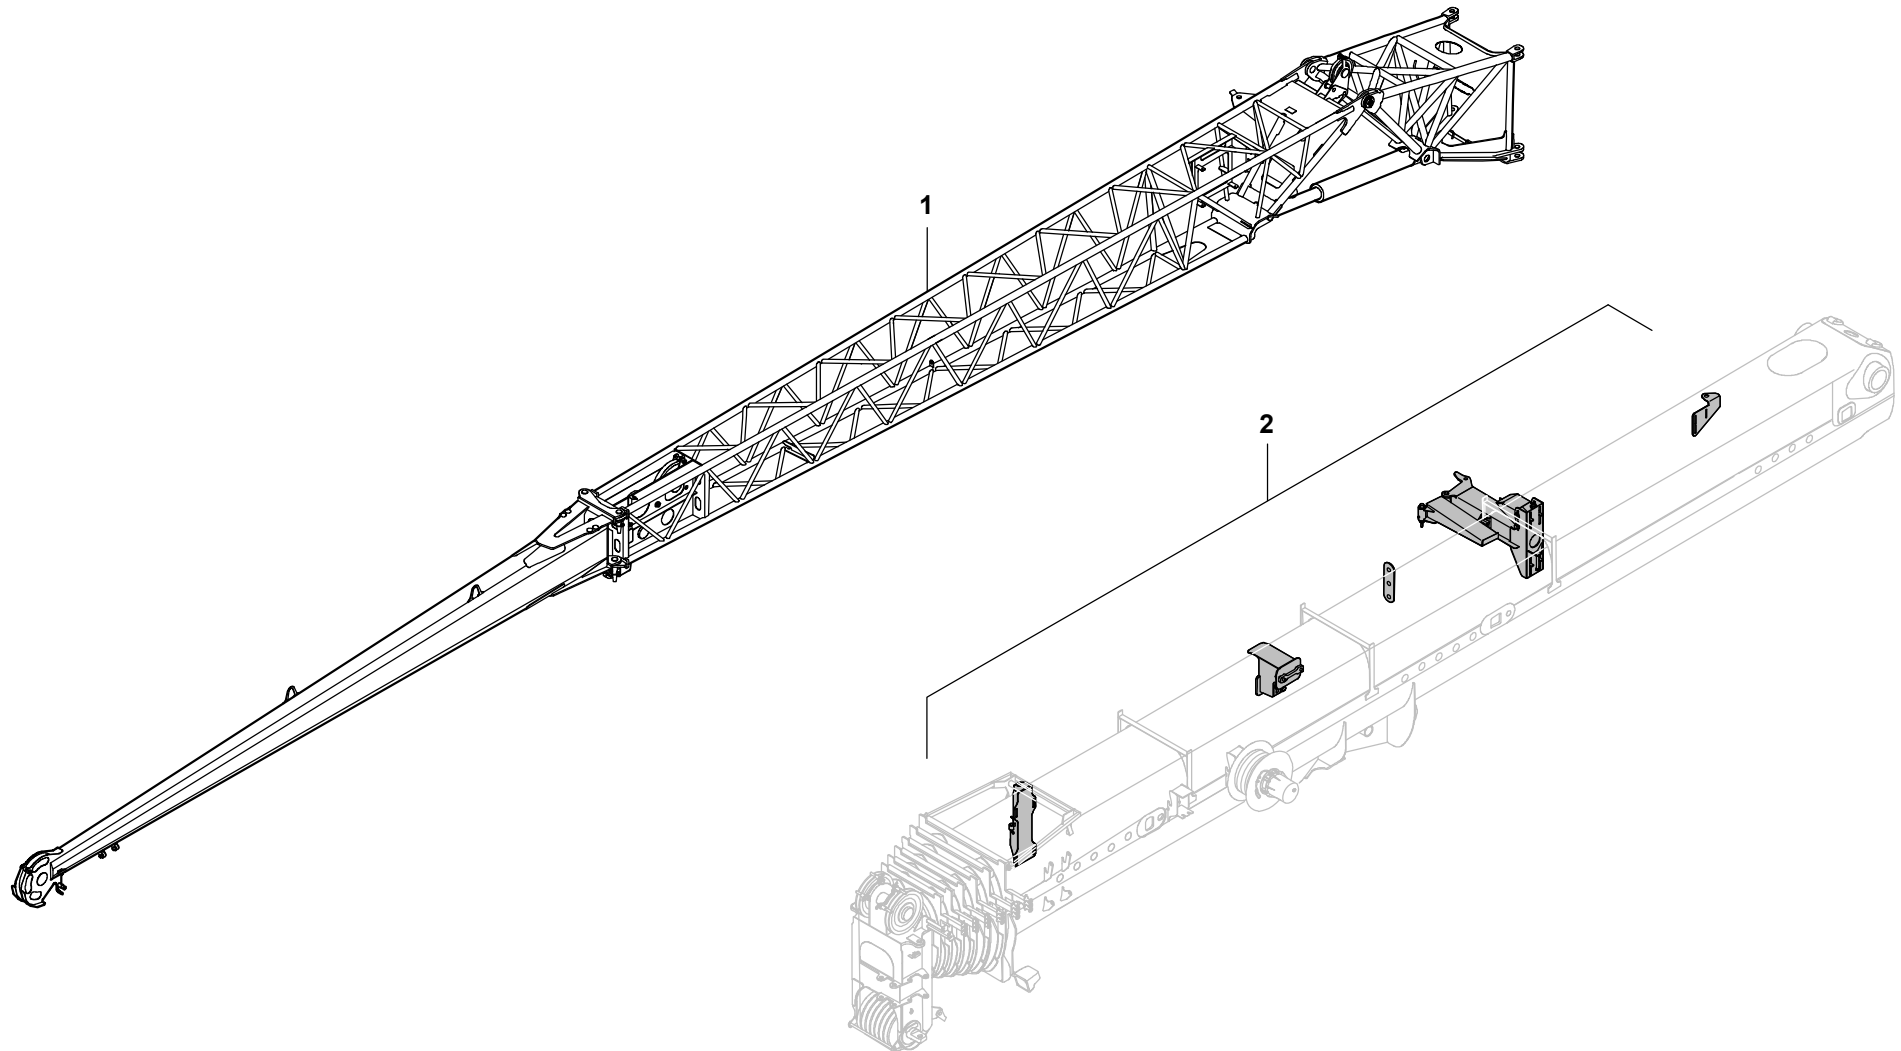

**GROVE**

SPITZE 17M MECH. KOMPL.  
JIB 17M MECH. CPL.

BILDТАFEL  
PICTORIAL DISPLAY

**GMK 4100**  
**BE 710**  
**G 173**

01.10

**3155603-ETL B**

1/1

3155603-B-BL01-0110-0000

**GROVE**

SPITZE 17M MECH. KOMPL.  
JIB 17M MECH. CPL.

ERSATZTEILLISTE  
LIST OF SPARE PARTS

**GMK 4100**  
**BE 710**  
**G 173**

01.10

**3155603-ETL B**

1/1